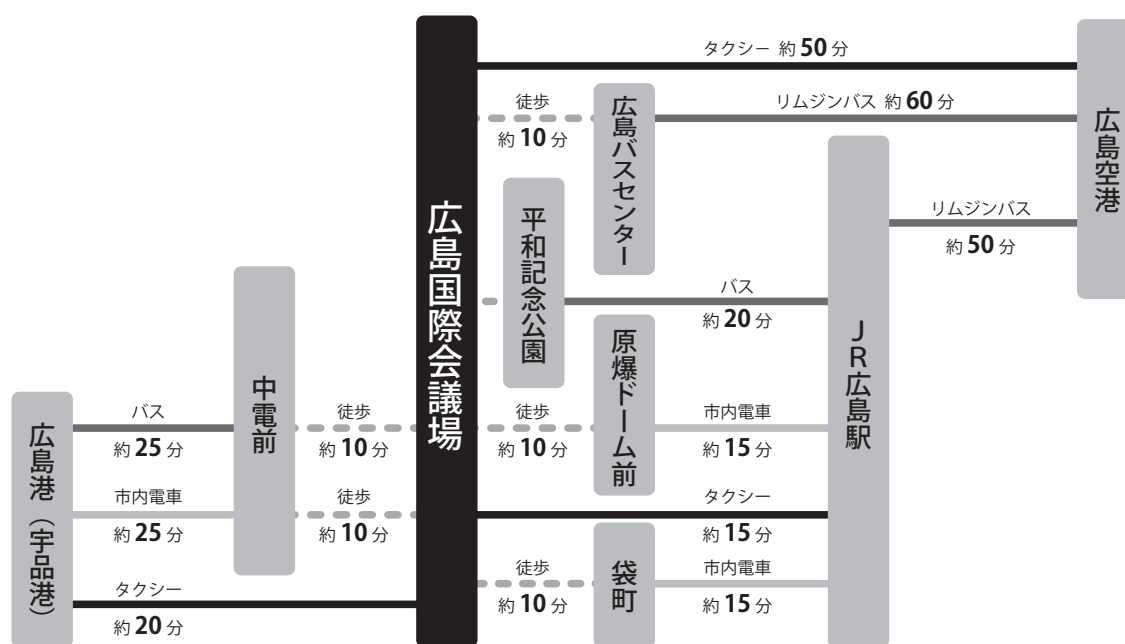

交通案内

広島国際会議場

〒730-0811 広島県広島市中区中島町1-5（平和記念公園内） TEL：082-242-7777

所要時間

◆上に記載の所要時間は、目安です。交通状況により異なる場合がございますのでご注意ください。