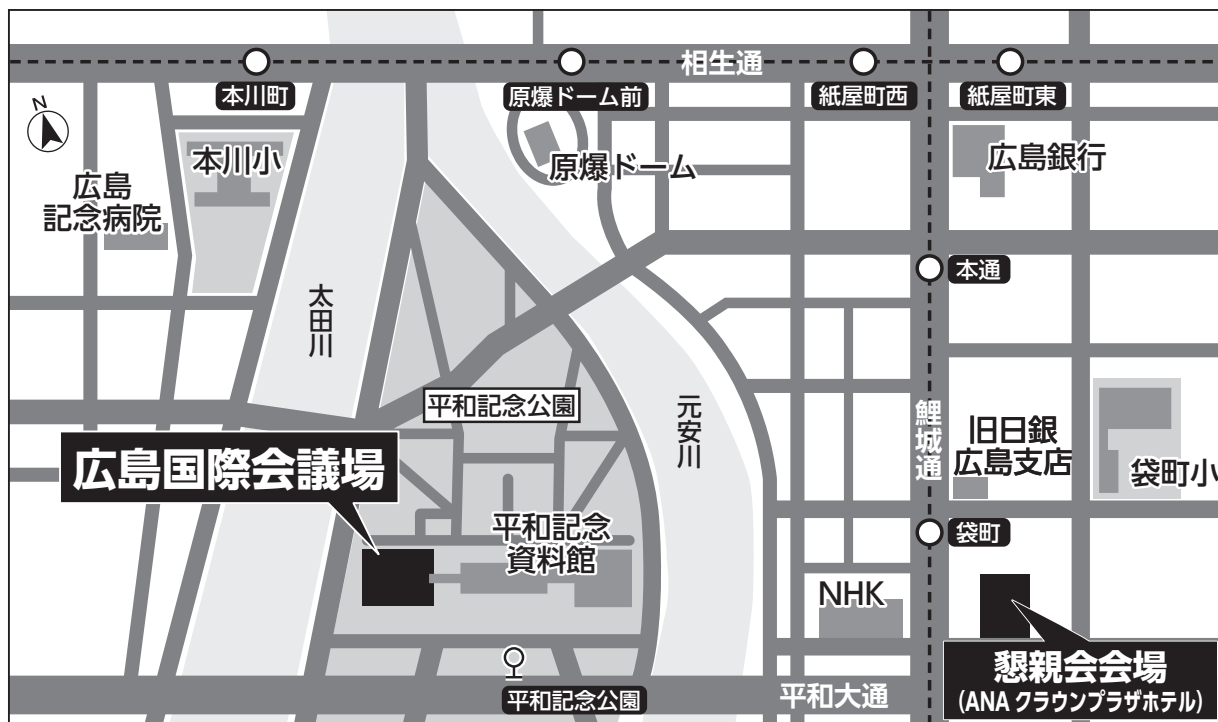

交通案内

広島国際会議場

〒730-0811 広島県広島市中区中島町1-5（平和記念公園内） TEL：082-242-7777

所要時間

◆上に記載の所要時間は、目安です。交通状況により異なる場合がございますのでご注意ください。